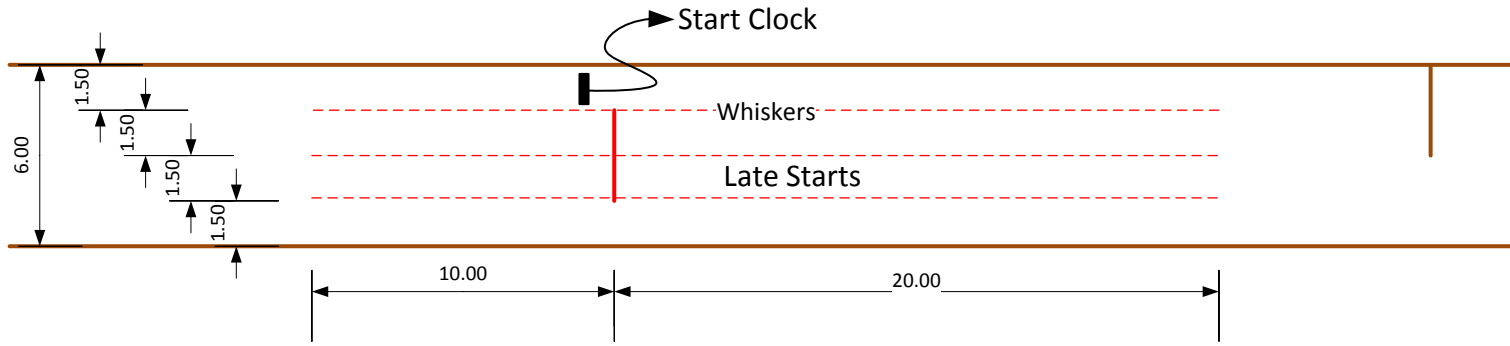

Date: 22/02/2019	Rev: 2	Scale: 1:500
Drawn: Philippe Daoust	Event: CSC2019	

Départ par intervalles – Classique
Interval Start – Classic

**Départ
Start**

**Arrivée
Finish**

Date: 22/02/2019 Rev: 2

Drawn: Philippe Daoust

Scale: 1:250

Event: CSC2019

Départ par intervalles – Classique
Interval Start – Classic