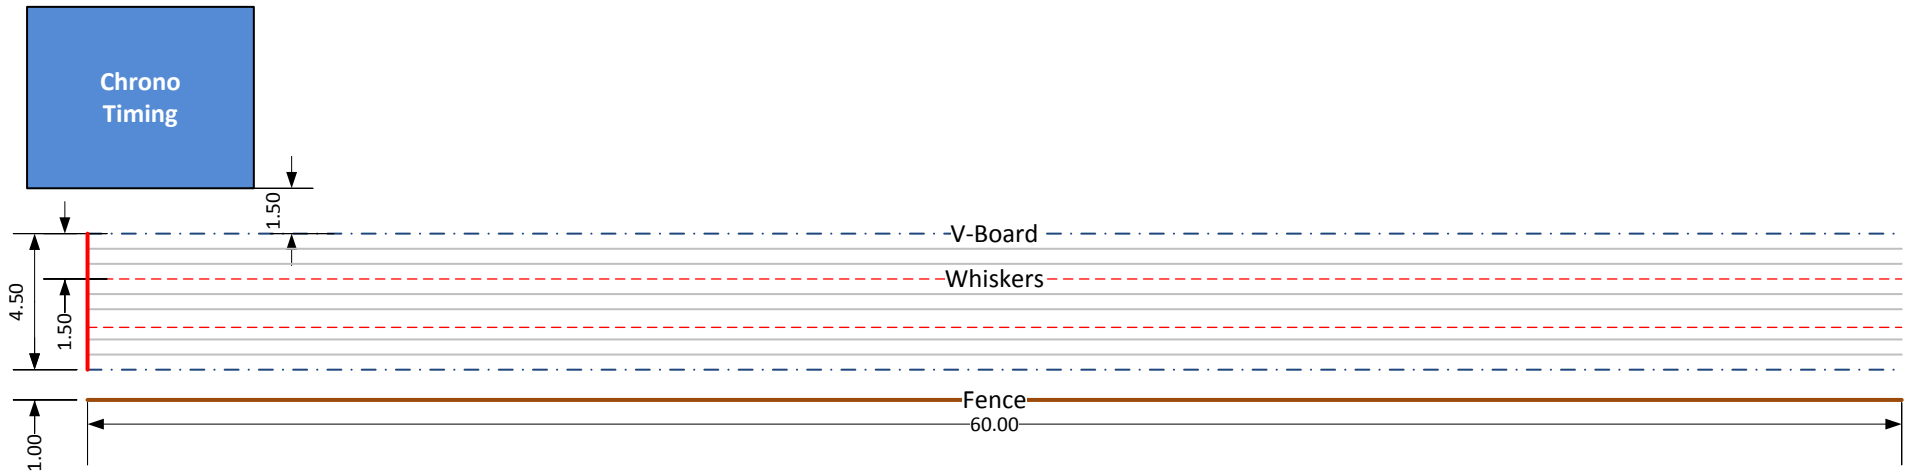

Date: 22/02/2019	Rev: 2	Scale: 1:500
Drawn: Philippe Daoust	Event: CSC2019	

Départ par intervalles – Classique
Interval Start – Classic

**Départ
Start**

**Arrivée
Finish**

Date: 22/02/2019 Rev: 2

Drawn: Philippe Daoust

Scale: 1:250

Event: CSC2019

Départ par intervalles – Classique
Interval Start – Classic